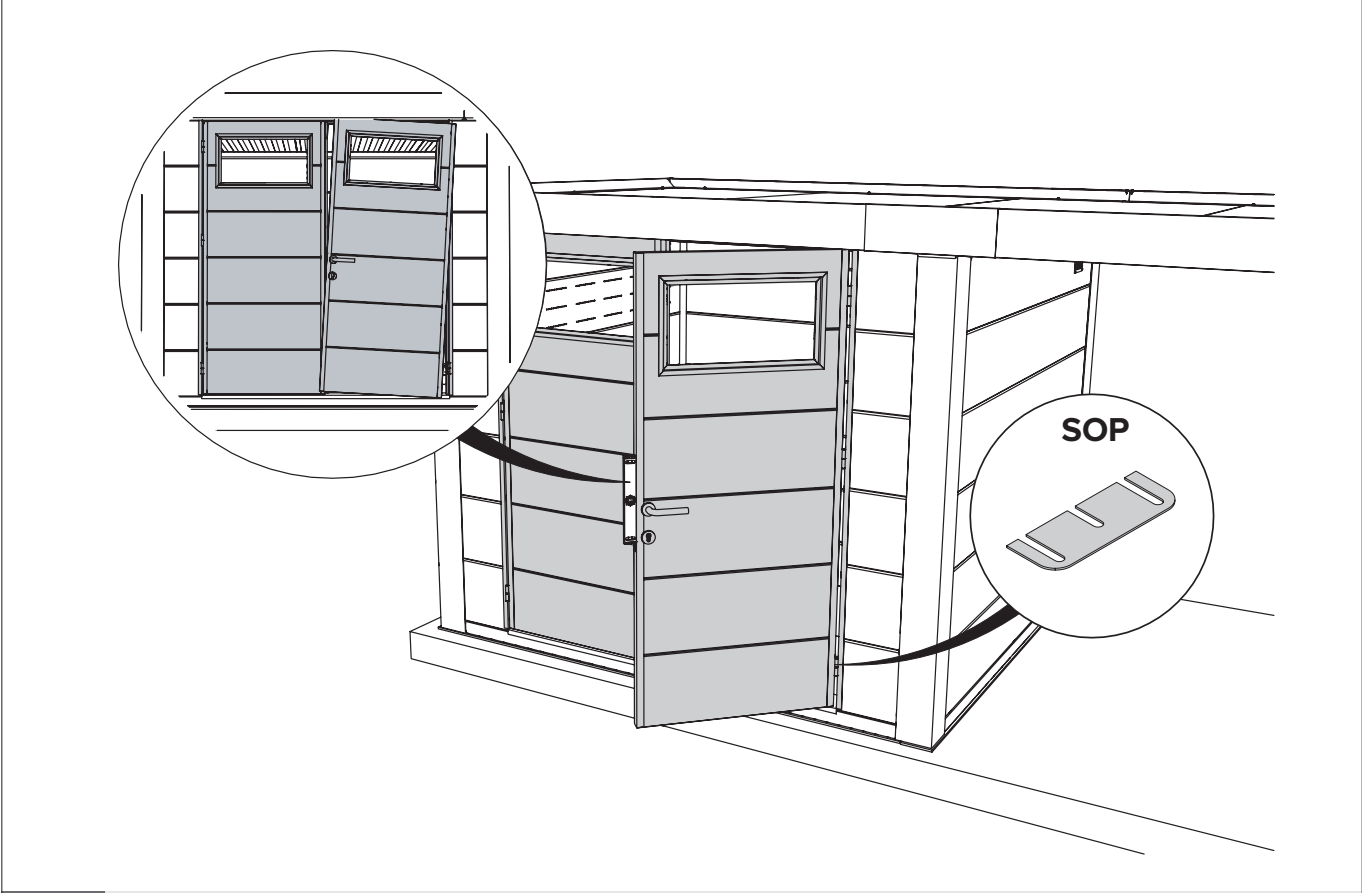

Porte / Deur / Door / Tür