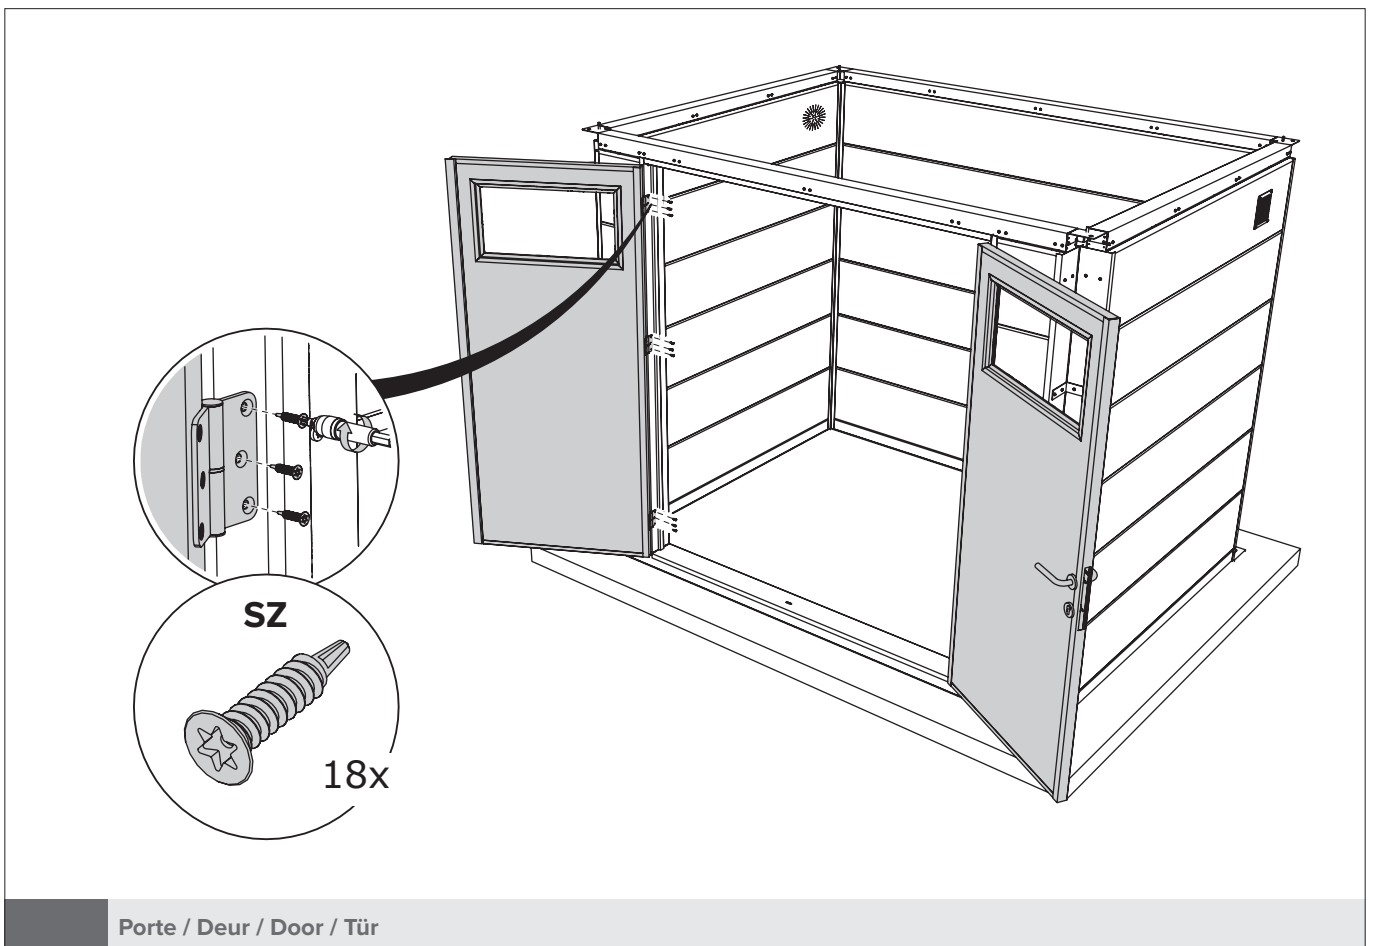

Porte / Deur / Door / Tür