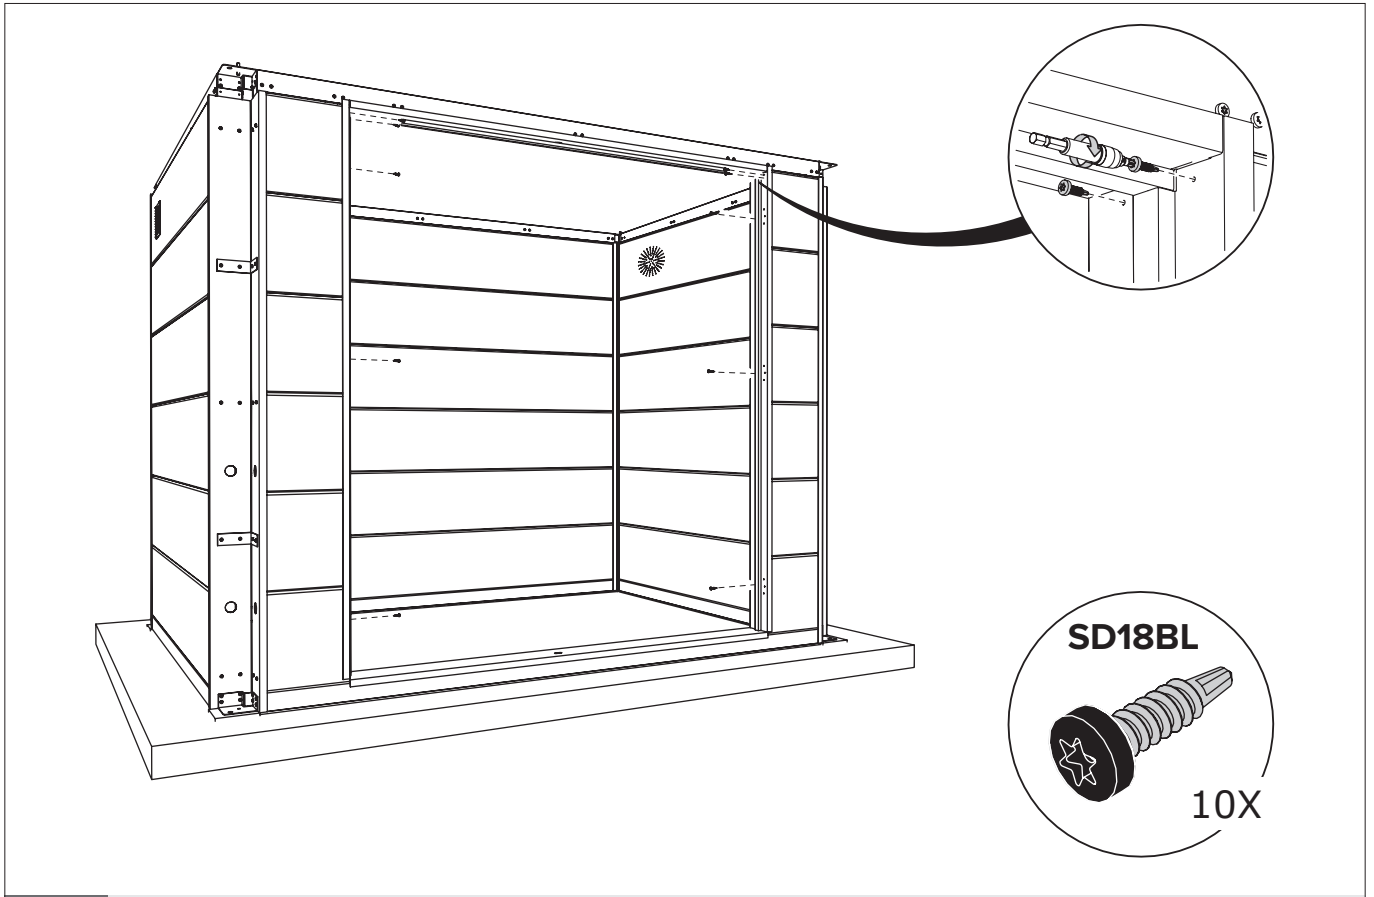

Installatie van het rubber profiel
Installation of the rubber profile
Installation du profilé en caoutchouc
Montage des Gummiprofils

KR-200

KM-200

2x KM-200

1x KR-200 = only for Classico +

PORTE **DEUR** DOOR **TÜR**

**DD.5 /
DD.ZR.5**

INSTRUCTIONS DE MONTAGE MONTAGE
HANDLEIDING
ASSEMBLY INSTRUCTIONS
MONTAGEANLEITUNG

telluria
STEEL OF LIFE

Porte Deur Door Tür

Porte / Deur / Door / Tür

Porte / Deur / Door / Tür

Porte Deur Door Tür