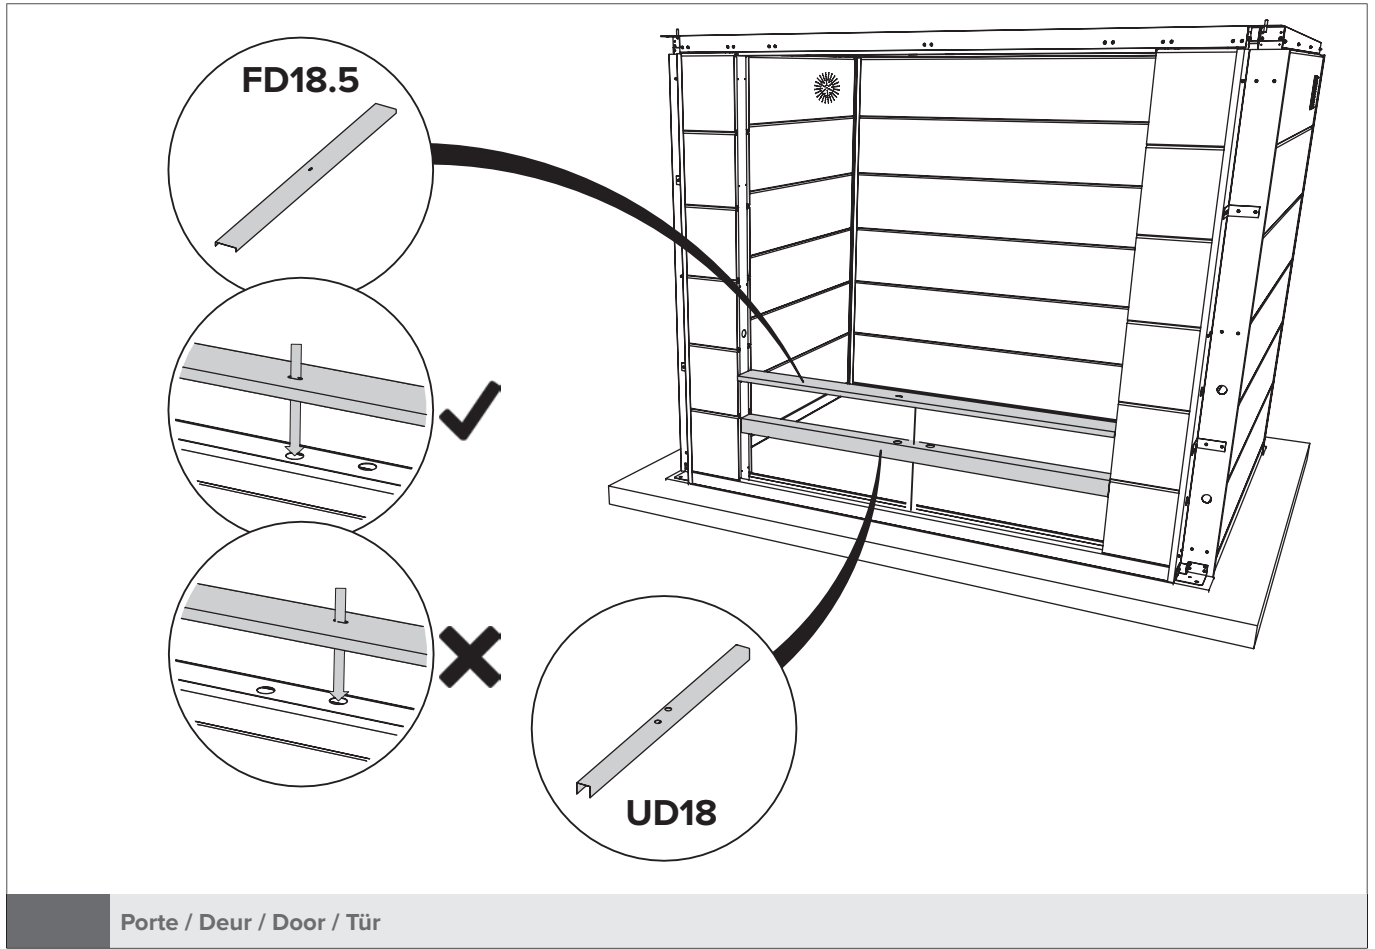

Installatie van het rubber profiel
Installation of the rubber profile
Installation du profilé en caoutchouc
Montage des Gummiprofils

KR-200

KM-200

2x KM-200

1x KR-200 = only for Classico +

PORTE **DEUR** DOOR **TÜR**

**DD.5 /
DD.ZR.5**

INSTRUCTIONS DE MONTAGE MONTAGE
HANDLEIDING
ASSEMBLY INSTRUCTIONS
MONTAGEANLEITUNG

telluria
STEEL OF LIFE

Porte Deur Door Tür

Porte / Deur / Door / Tür

Porte / Deur / Door / Tür

Porte Deur Door Tür