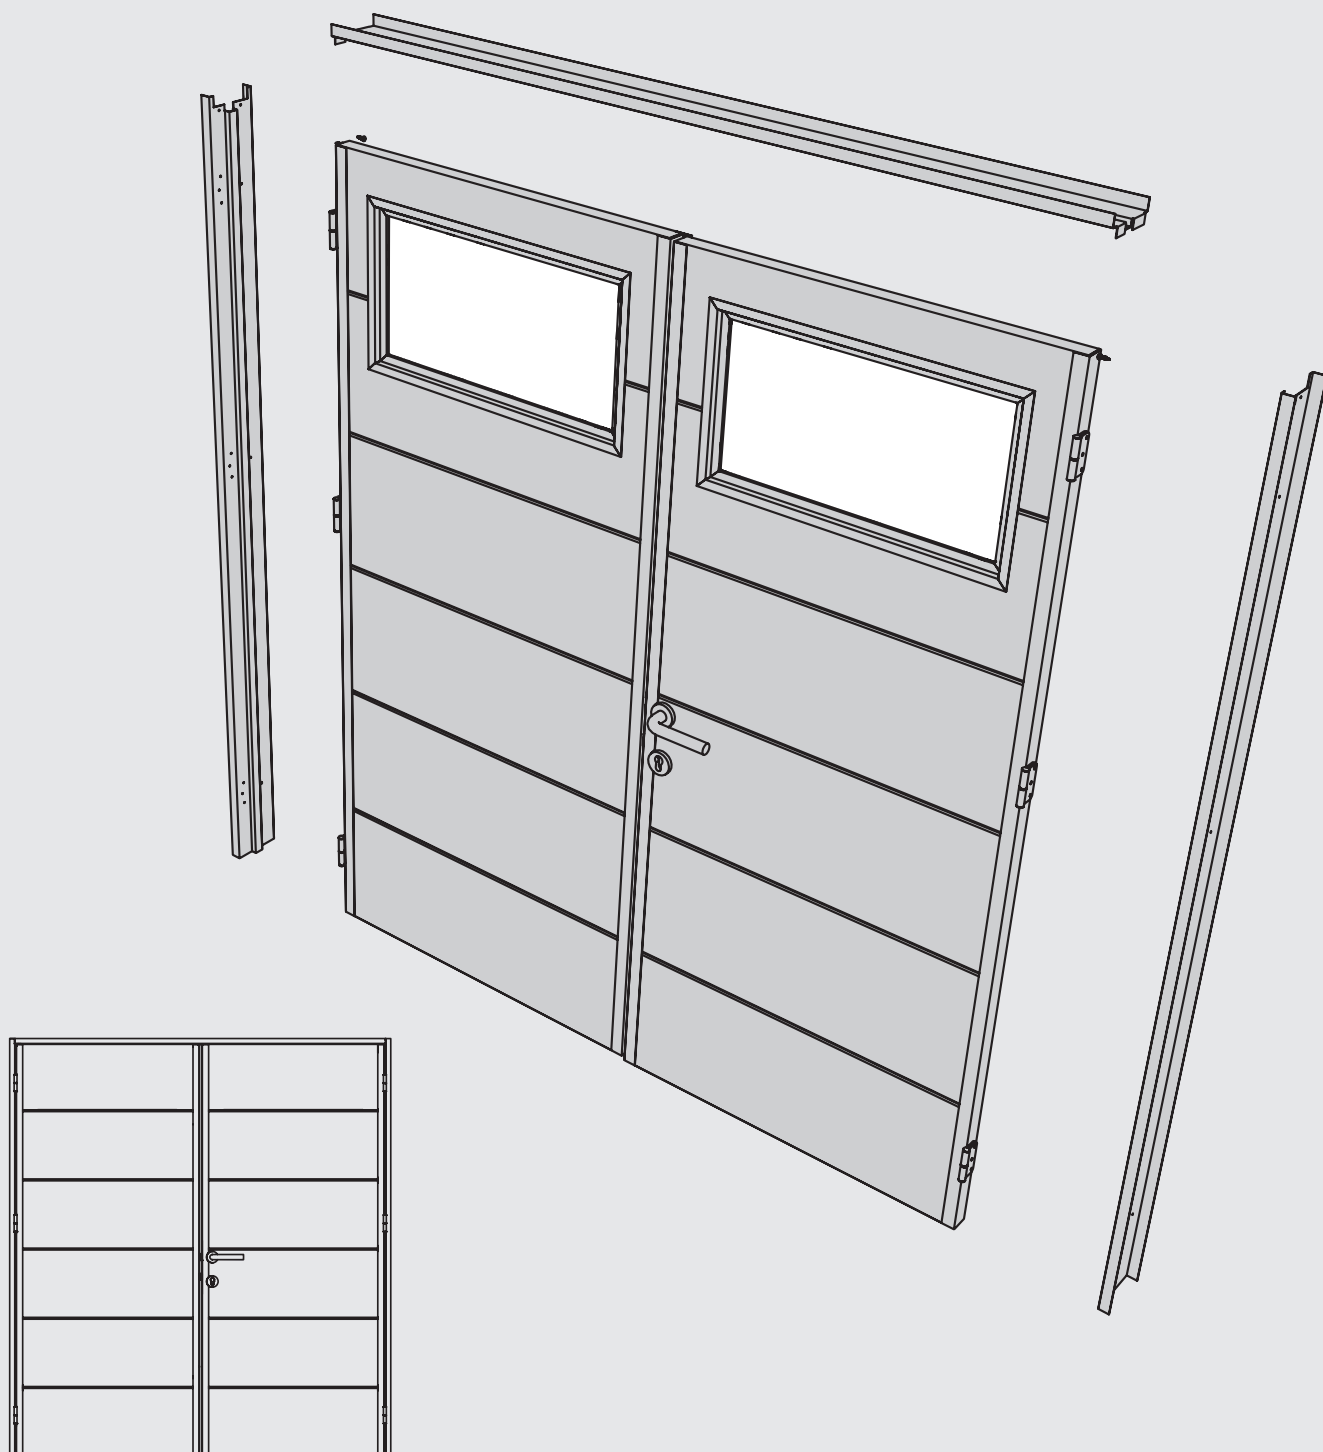

Installatie van het rubber profiel
Installation of the rubber profile
Installation du profilé en caoutchouc
Montage des Gummiprofils

KR-200

KM-200

2x KM-200

1x KR-200 = only for Classico +

PORTE **DEUR** DOOR **TÜR**

**DD.5 /
DD.ZR.5**

INSTRUCTIONS DE MONTAGE MONTAGE
HANDLEIDING
ASSEMBLY INSTRUCTIONS
MONTAGEANLEITUNG

telluria
STEEL OF LIFE

Porte Deur Door Tür

Porte / Deur / Door / Tür

Porte / Deur / Door / Tür

Porte Deur Door Tür