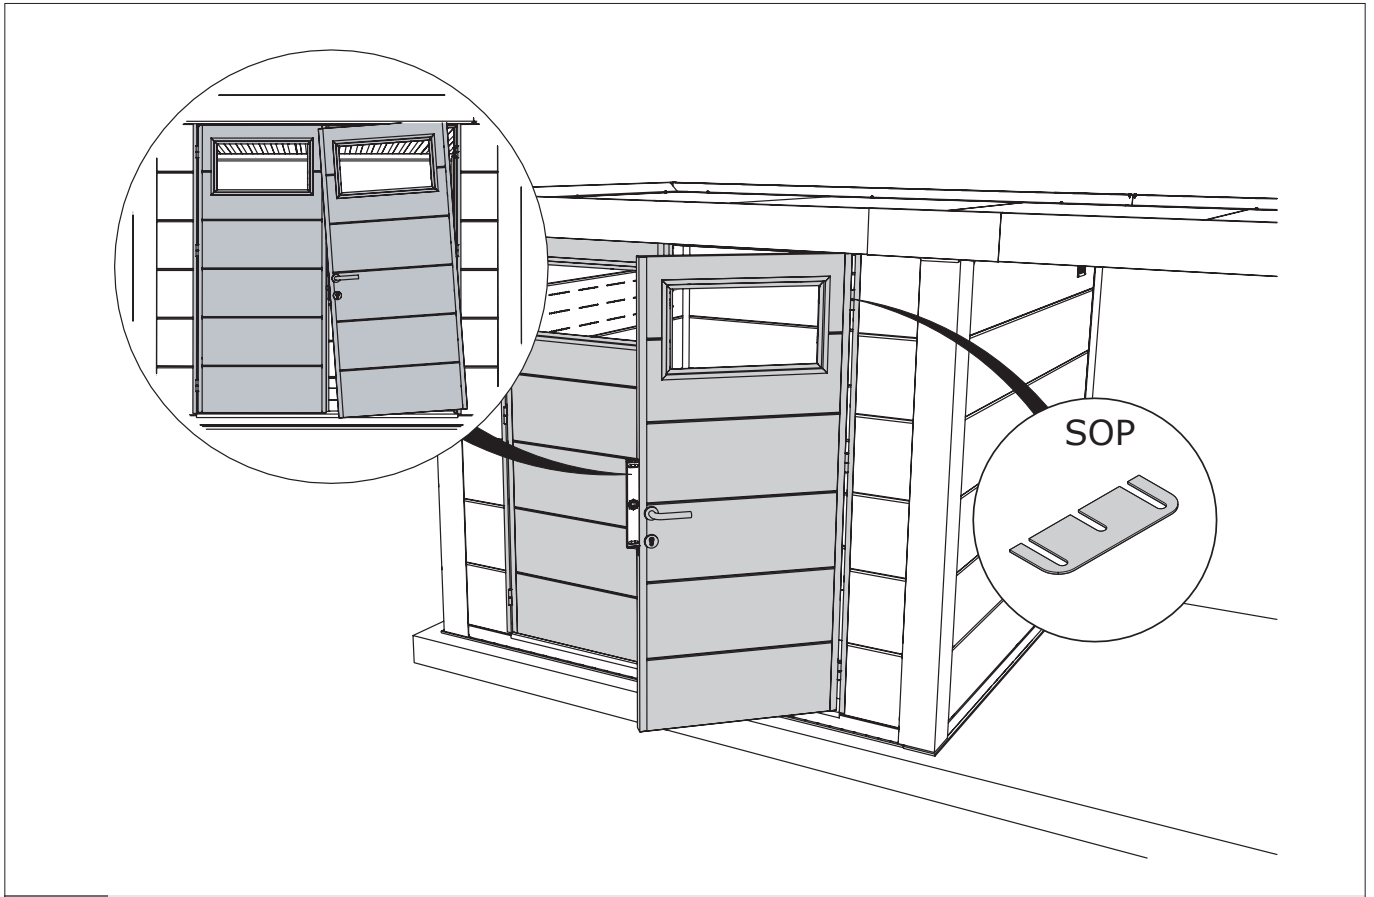

Porte / Deur / Door / Tür

Porte Deur Door Tür

Porte / Deur / Door / Tür