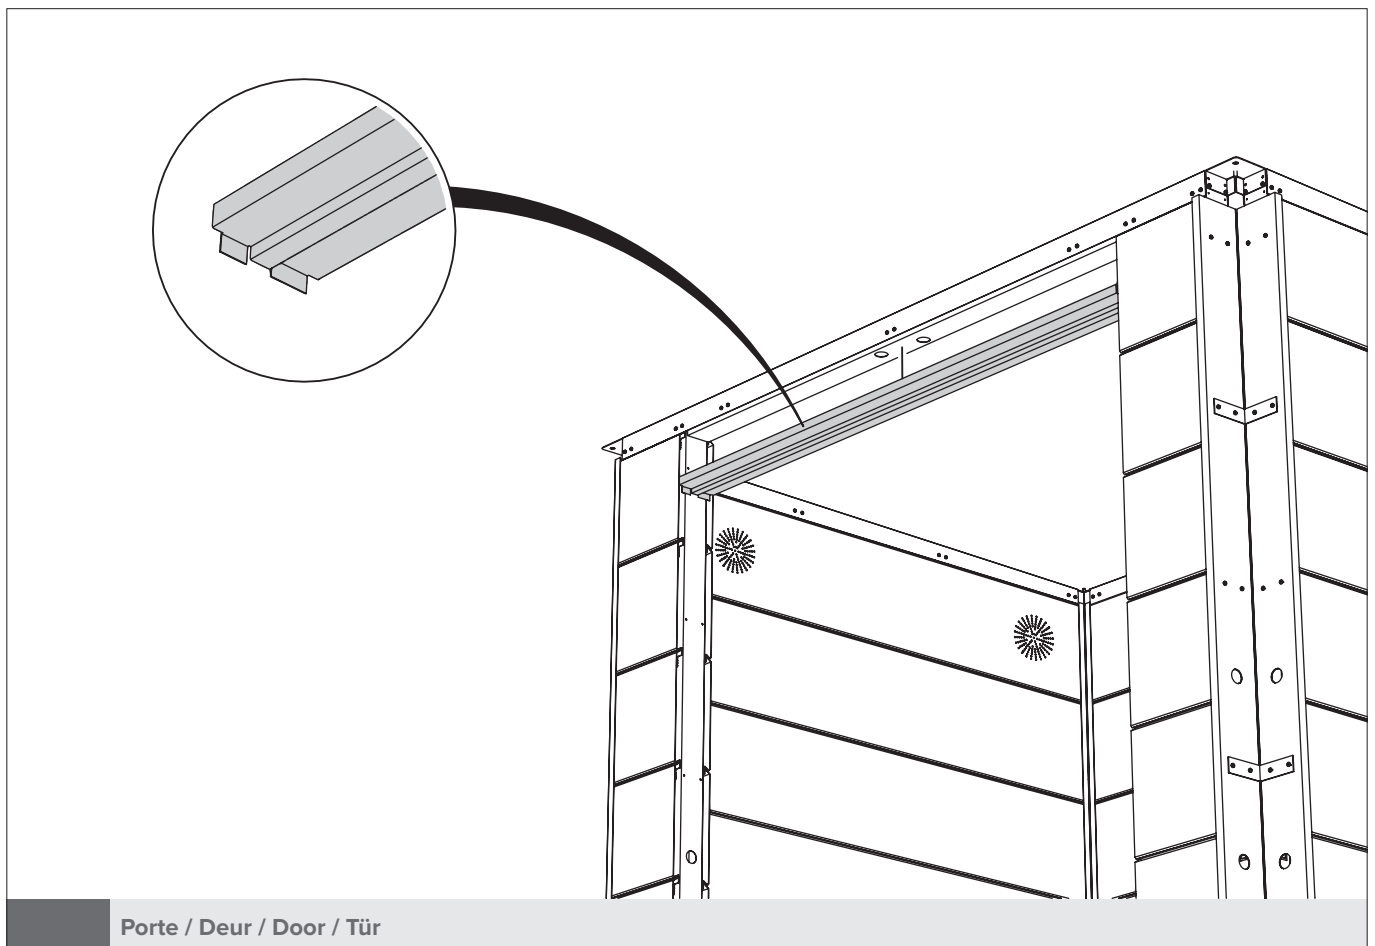

Installatie van het rubber profiel
Installation of the rubber profile
Installation du profilé en caoutchouc
Montage des Gummiprofils

KR-200

KM-200

2x KM-200

1x KR-200 = only for Classico +

PORTE **DEUR** DOOR **TÜR**

**DD.5 /
DD.ZR.5**

INSTRUCTIONS DE MONTAGE MONTAGE
HANDLEIDING
ASSEMBLY INSTRUCTIONS
MONTAGEANLEITUNG

telluria
STEEL OF LIFE

Porte Deur Door Tür

Porte / Deur / Door / Tür

Porte / Deur / Door / Tür

Porte Deur Door Tür