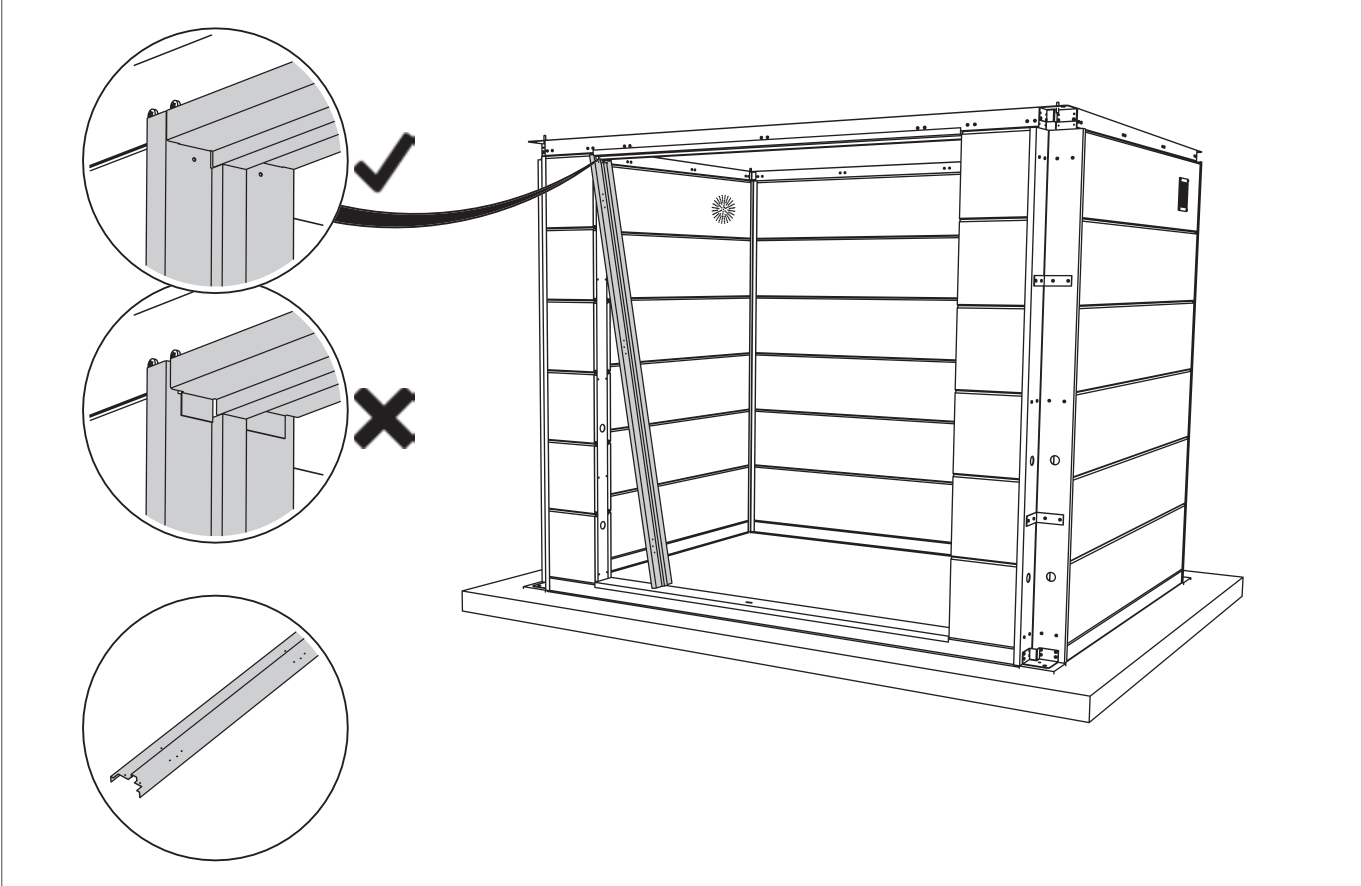

Installatie van het rubber profiel
Installation of the rubber profile
Installation du profilé en caoutchouc
Montage des Gummiprofils

KR-200

KM-200

2x KM-200

1x KR-200 = only for Classico +

PORTE **DEUR** DOOR **TÜR**

**DD.5 /
DD.ZR.5**

INSTRUCTIONS DE MONTAGE MONTAGE
HANDLEIDING
ASSEMBLY INSTRUCTIONS
MONTAGEANLEITUNG

telluria
STEEL OF LIFE

Porte Deur Door Tür

Porte / Deur / Door / Tür

Porte / Deur / Door / Tür

Porte Deur Door Tür